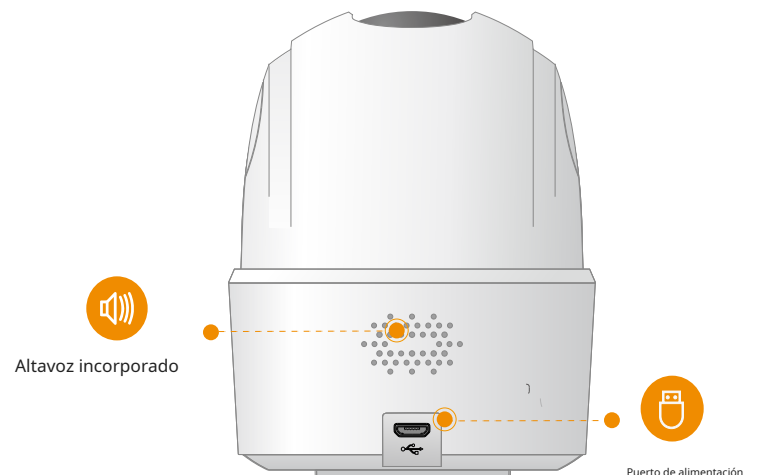

Vista trasera

Especificaciones

Cámara

CMOS progresivo de 1 / 2.8 "2 megapíxeles
2MP (1920 x 1080)
Visión nocturna: 10 m (33 pies) de distancia
Lente fija de 3,6 mm
Campo de visión: 93 ° (H), 48 ° (V), 118 ° (D) Panorámica de
355 ° e inclinación de -5 ~ 80 °

Audio video

Compresión de video: H.265 / H.264 Hasta 25/30
fps de velocidad de fotogramas
Zoom digital 16x
Audio bidireccional

Gestión de avisos

Detección de movimiento
Detección humana
Región configurable
Alarma de sonido anormal

Red

Wi-Fi: IEEE802.11b / g / n, campo abierto de 50 m
Aplicación Imou: iOS, Android
onvif

Interfaz auxiliar

Ranura para tarjeta Micro SD (hasta 256 GB)
Micrófono y altavoz integrados
Botón de reinicio

General

Consumo de energía de la fuente de
alimentación DC 5V1A: <3,5 W
Entorno de trabajo: -10 ° C ~ + 45 ° C, menos del 95% de humedad relativa
Dimensiones: 106,1 × 77,4 × 77,4 mm (4,17 × 3,04 × 3,04 nch) Peso: 219 g
(0,48 lb)
CE, FCC

Qué hay en la caja

- 1xCamera
- 1xGuía de inicio rápido
- 1xPowerAdapter
- 1xPowerCable
- 1x paquete de tornillos
- 1xMountingPlate
- 1x InstallationPositionMap